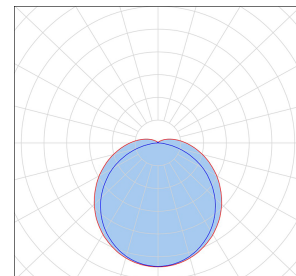

Lichtverteilung

Elektronische Ausführung

Betriebsgerät enthalten:	LED-Konverter, schaltbar
Spannung in Volt:	230
Frequenz in Hz:	50
Notlicht:	DC-tauglich

Bemerkung

Dimmbar: auf Anfrage