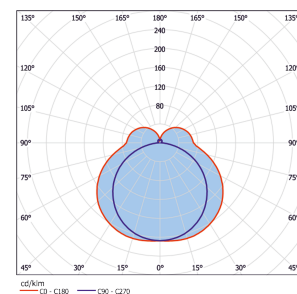

Lichtverteilung

Elektronische Ausführung

Betriebsgerät enthalten:	LED-Konverter, schaltbar
Spannung in Volt:	230
Frequenz in Hz:	50

Bemerkung

Dimmbar: auf Anfrage
Einspeisung nur über die Rückseite möglich