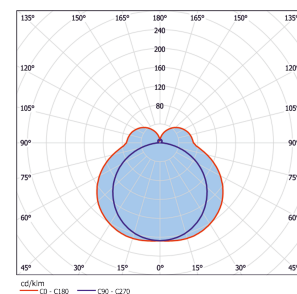

### Allgemein

Artikelnummer:	1430065100022
Artikelbezeichnung:	FW65 LED 7500/840, 1560mm
Montageart:	Deckenanbaumontage Wandanbaumontage
Gehäusefarbe:	lichtgrau (RAL7035)
Gehäuse:	Polyester glasfaserverstärkt, schwer entflammbar
Abdeckung:	Acrylglaswanne (PMMA)
Optik:	opal
Schutzart:	IP 54
Schutzklasse:	I

### Abmessungen

L1 in mm:	1560
B1 in mm:	105
H1 in mm:	95
a in mm:	850
Gewicht in Kg:	2,70

### Lichtverteilung