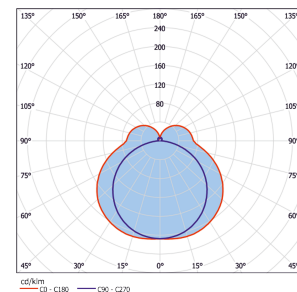

Lichtverteilung

Elektronische Ausführung

Betriebsgerät enthalten:	LED-Konverter, schaltbar
Spannung in Volt:	230
Frequenz in Hz:	50

Bemerkung

Dimmbar: auf Anfrage
Einspeisung nur über die Rückseite möglich