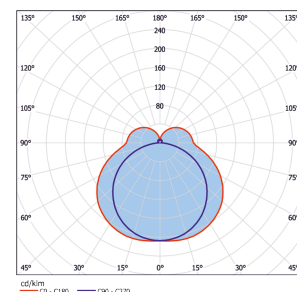

### Abmessungen

L1 in mm:	1560
B1 in mm:	105
H1 in mm:	95
a in mm:	850
Gewicht in Kg:	2,70

### Lichtverteilung