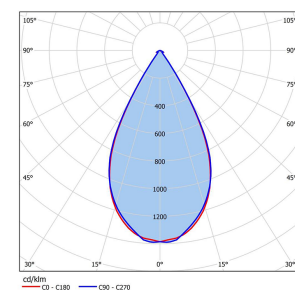

Lichtverteilung

Elektronische Ausführung

Betriebsgerät enthalten:	LED-Konverter, schaltbar
Spannung in Volt:	230
Frequenz in Hz:	50

Bemerkung

Dimmbar: auf Anfrage