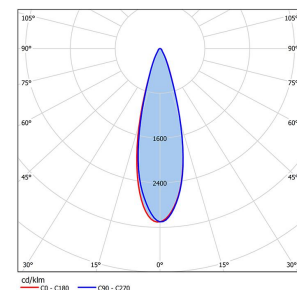

### Abmessungen

L1 in mm:	825
B1 in mm:	605
H1 in mm:	366
Gewicht in Kg:	33,20

### Lichtverteilung

### Bemerkung

Dimmbar: auf Anfrage  
Windangriffsfläche bei 0-65°: 0,20-0,37m<sup>2</sup>