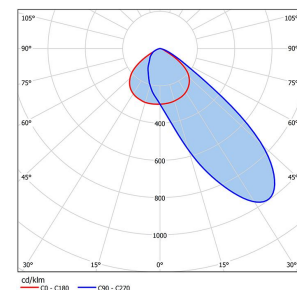

Lichtverteilung

Elektronische Ausführung

Betriebsgerät enthalten:	LED-Konverter, dimmbar DALI
Steuerung:	auf Anfrage
Spannung in Volt:	230
Frequenz in Hz:	50

Bemerkung

Dimmbar: auf Anfrage
Windangriffsfläche bei 0-30°: 0,20-0,28m²