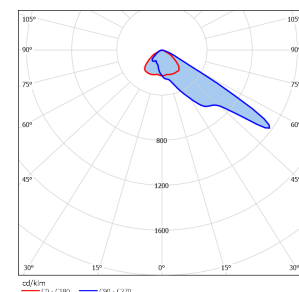

Lichtverteilung

Elektronische Ausführung

Betriebsgerät enthalten:	LED-Konverter, dimmbar DALI
Steuerung:	auf Anfrage
Spannung in Volt:	230
Frequenz in Hz:	50

Bemerkung

Dimmbar: auf Anfrage
Windangriffsfläche bei 0-30°: 0,20-0,28m²