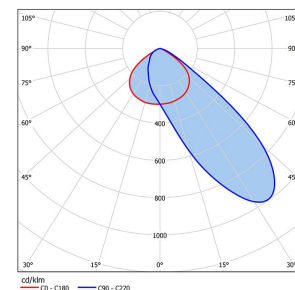

Lichtverteilung

Elektronische Ausführung

Betriebsgerät enthalten:	LED-Konverter, dimmbar DALI
Steuerung:	auf Anfrage
Spannung in Volt:	230
Frequenz in Hz:	50

Bemerkung

Dimmbar: auf Anfrage
Windangriffsfläche bei 0-30°: 0,20-0,28m²