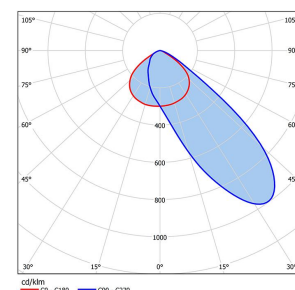

Lichtverteilung

Elektronische Ausführung

Betriebsgerät enthalten:	LED-Konverter, dimmbar DALI
Steuerung:	auf Anfrage
Spannung in Volt:	230
Frequenz in Hz:	50

Bemerkung

Dimmbar: auf Anfrage
Windangriffsfläche bei 0-30°: 0,20-0,28m²