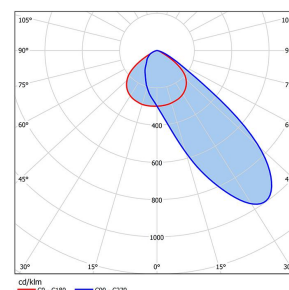

Lichtverteilung

Elektronische Ausführung

Betriebsgerät enthalten:	LED-Konverter, dimmbar DALI
Steuerung:	auf Anfrage
Spannung in Volt:	230
Frequenz in Hz:	50

Bemerkung

Dimmbar: auf Anfrage
Windangriffsfläche bei 0-30°: 0,20-0,28m²