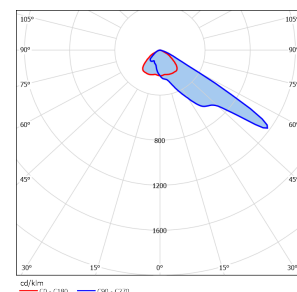

Lichtverteilung

Elektronische Ausführung

Betriebsgerät enthalten:	LED-Konverter, dimmbar DALI
Steuerung:	auf Anfrage
Spannung in Volt:	230
Frequenz in Hz:	50

Bemerkung

Dimmbar: auf Anfrage
Windangriffsfläche bei 0-30°: 0,20-0,28m²