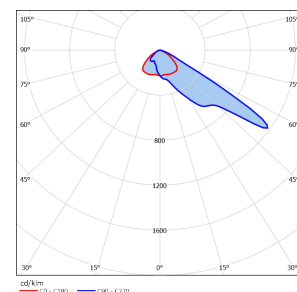

Lichtverteilung

Elektronische Ausführung

Betriebsgerät enthalten:	LED-Konverter, dimmbar DALI, 0-10V, DMX
Steuerung:	auf Anfrage
Spannung in Volt:	230
Frequenz in Hz:	50

Bemerkung

Windangriffsfläche bei 0-30°: 0,24m²