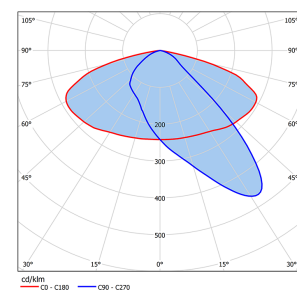

Lichtverteilung

Elektronische Ausführung

Betriebsgerät enthalten:	LED-Konverter, schaltbar
Spannung in Volt:	230
Frequenz in Hz:	50

Bemerkung

Dimmbar: auf Anfrage
Für Mastzopf Ø=60mm, weitere auf Anfrage