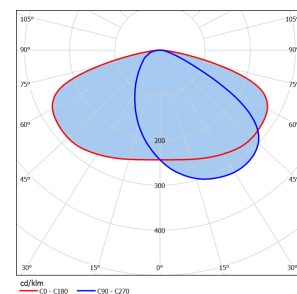

Lichtverteilung

Elektronische Ausführung

Betriebsgerät enthalten:	LED-Konverter, schaltbar
Spannung in Volt:	230
Frequenz in Hz:	50

Bemerkung

Dimmbar: auf Anfrage
Für Mastzopf Ø=60mm