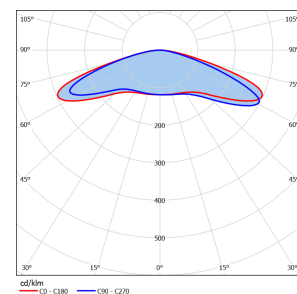

Lichtverteilung

Elektronische Ausführung

Betriebsgerät enthalten:	LED-Konverter, schaltbar
Spannung in Volt:	230
Frequenz in Hz:	50

Bemerkung

Dimmbar: auf Anfrage
Für Mastzopf Ø=60mm