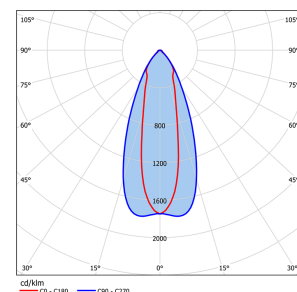

Lichtverteilung

Elektronische Ausführung

Betriebsgerät enthalten:	LED-Konverter, dimmbar 1-10V
Steuerung:	auf Anfrage
Spannung in Volt:	230
Frequenz in Hz:	50

Bemerkung

Dimmbar: Ja, 1-10V