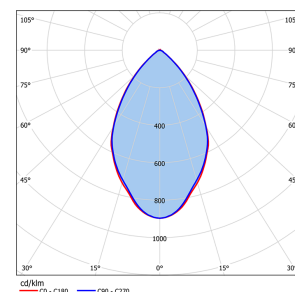

Lichtverteilung

Elektronische Ausführung

Betriebsgerät enthalten:	LED-Konverter, dimmbar 1-10V
Steuerung:	auf Anfrage
Spannung in Volt:	230
Frequenz in Hz:	50

Bemerkung

Dimmbar: Ja, 1-10V