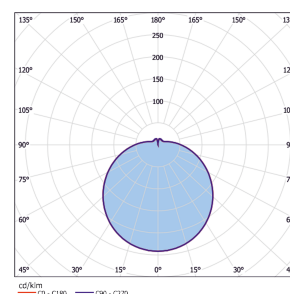

Lichtverteilung

Elektronische Ausführung

Betriebsgerät enthalten:	LED-Konverter, schaltbar
Spannung in Volt:	230
Frequenz in Hz:	50

Bemerkung

Dimmbar: auf Anfrage
Einspeisung nur von der Rückseite möglich, Notlicht auf Anfrage