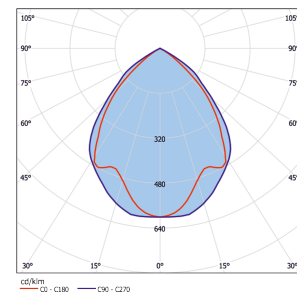

Lichtverteilung

Elektronische Ausführung

Betriebsgerät enthalten:	LED-Konverter, schaltbar
Spannung in Volt:	230
Frequenz in Hz:	50

Bemerkung

Dimmbar: auf Anfrage
inkl. Schnellsteckverbinder GST 18i5 und Abluftstutzen Ø 125mm