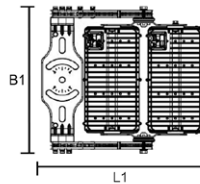

Die **KANDEM Sports GmbH** erfüllt alle aktuellen Anforderungen im Bereich der Sportstättenbeleuchtung.

L1: 657 mm

B1: 598 mm

H1: 354 mm

L1: 657 mm

B1: 598 mm

H1: 354 mm

FL50 Sport