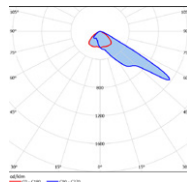

FL50 Sport - Mögliche Abstrahlwinkel:

FL50 Sport - 30°

FL50 Sport - 60°

FL50 Sport - Asym. III

KANDEM Sports bietet euch in Bezug auf **Flutlicht** das perfekte Paket aus **besten Beratung, günstigen Preisen** und **hoher Qualität!**