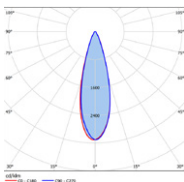

FL50 Sport - Mögliche Abstrahlwinkel:

FL50 Sport - 30°