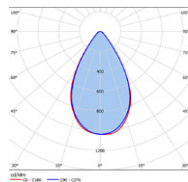

FL50 Sport - 60°