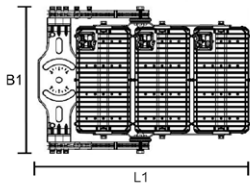

Die **KANDEM Sports GmbH** erfüllt alle aktuellen Anforderungen im Bereich der Sportstättenbeleuchtung.

L1: 657 mm

B1: 598 mm

H1: 354 mm

L1: 657 mm

B1: 598 mm

H1: 354 mm

FL50 Sport