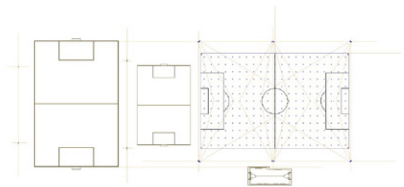

Beratungs- und Planungsleistung Sportstättenbeleuchtung

Wir planen euer Heimspiel!

Im Rahmen unserer Beratungsleistung verschaffen wir uns zunächst einen umfassenden Überblick über die aktuellen Gegebenheiten vor Ort. Die dabei erfassten Daten bilden die Grundlage für eine optimale Lichtplanung, die eure Anforderungen erfüllt – jetzt und in der Zukunft. Unsere KANDEM Sports Lichtexperten ermöglichen dies durch individuelle Anpassungen in Bezug auf Lichtverteilung, Lichtleistung und Leuchten.

Gemeinsam erarbeiten wir, was eure Beleuchtung leisten soll und wie das zu erreichen ist. Unser Beleuchtungsplan deckt das gesamte Spektrum ab – von einer einfachen LED-Nachrüstung bis hin zu einer kompletten Neuinstallation.

Wir unterstützen euch auch gerne bei der Erstellung einer überzeugenden Wirtschaftlichkeitsberechnung und schlagen Finanzierungsmöglichkeiten vor, um finanzielle Mittel für euer Kerngeschäft freizumachen. Dazu gehört unter anderem die Antragstellung bei den Projektträgern.