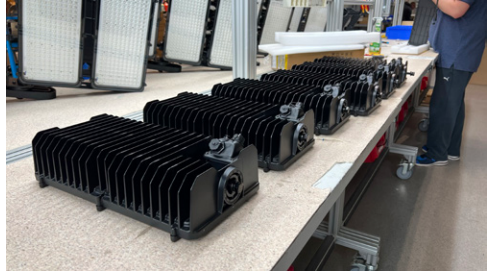

Einblick in unsere Produktion Sportstättenbeleuchtung