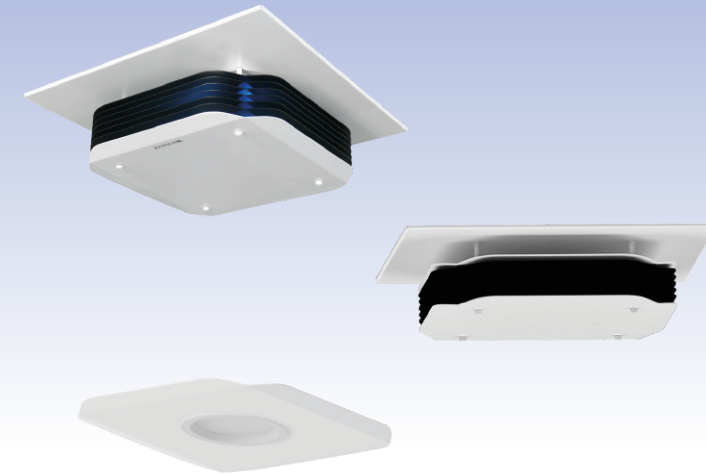

Service-Set KANDEMair 30

DR. FISCHER
Gruppe

UV-C Lampe 1 x 36 W, T8

Griff zur Öffnung KANDEMair 30 (Duo)

Lebensdauer (Leuchtmittel) 9.000 h

Für ihr Projekt benötigen Sie eine **Sonderlösung**?

Kein Problem! Wenden Sie sich mit Ihrer Anfrage einfach an das **KANDEM** Team.

KANDEMair 30 (Duo)

Für Räume bis zu 20 m² / 30 m²*

KANDEMair 20

Für Räume bis zu 20 m²*

KANDEMair 10

Für Räume bis zu 20 m²*

Anschlussleistung	36 W / 72 W	Anschlussleistung	38 W	Anschlussleistung	38 W
Spannung	230 V	Spannung	230 V	Spannung	230 V
Frequenz	50 Hz	Frequenz	50 Hz	Frequenz	50 Hz
UV-C Lampe	1 / 2 x 36 W, TC-L (inklusive)	UV-C Lampe	4 x 9 W, TC-S (inklusive)	UV-C Lampe	4 x 9 W, TC-S (inklusive)
Material	Aluminium / Stahlblech	Material	Aluminium / Stahlblech	Material	Aluminium / Stahlblech
Lautstärke	17,7 dB (A)**	Zubehör	Abdeckung inkl. DN 924	Zubehör (optional)	Abdeckung inkl. DN 924
Luftbewegung	Aktiv Luftdurchlass: 55 / 110 m ³ /h**	Luftbewegung	Passiv	Luftbewegung	Passiv
Abmaße (LxBxH)	105 x 105 x 655 / 1.330 mm	Abmaße (LxBxH)	490 x 490 x 157 (M625)	Abmaße (LxBxH)	490 x 490 x 157 (M625)
Standfuß	150 x 150 mm / 300 x 300 mm	Hinweis	Deckenhöhe min. 2.50 m	Hinweis	Deckenhöhe min. 2.50 m
Anwendungsbereiche	Office, Home, Praxen, Lagerhallen, Schulen, Kindergärten, Geschäfte, öffentliche Gebäude	Anwendungsbereiche	Office, Home, Praxen, Lagerhallen, Schulen, Kindergärten, Geschäfte, öffentliche Gebäude	Anwendungsbereiche	Office, Home, Praxen, Lagerhallen, Schulen, Kindergärten, Geschäfte, öffentliche Gebäude