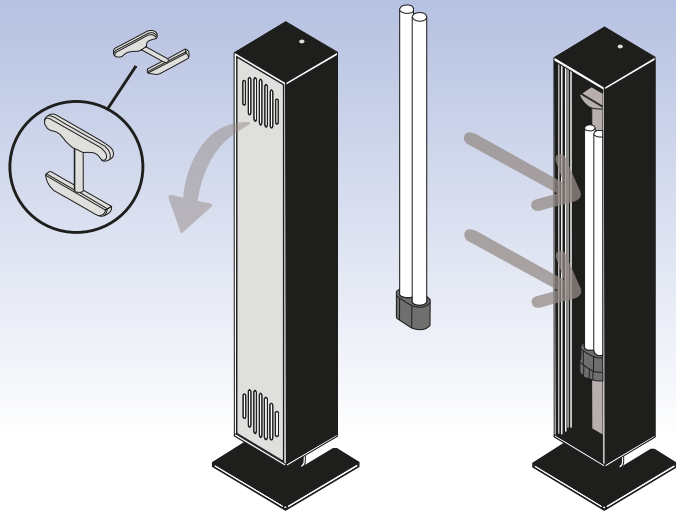

Service-Set KANDEMair 30

DR. FISCHER
Gruppe

UV-C Lampe 1 x 36 W, T8

Griff zur Öffnung KANDEMair 30 (Duo)

Lebensdauer (Leuchtmittel) 9.000 h

Für ihr Projekt benötigen Sie eine **Sonderlösung**?

Kein Problem! Wenden Sie sich mit Ihrer Anfrage einfach an das **KANDEM** Team.

KANDEMair 30 (Duo)

Für Räume bis zu 20 m² / 30 m²*

KANDEMair 20

Für Räume bis zu 20 m²*

KANDEMair 10

Für Räume bis zu 20 m²*

Anschlussleistung	36 W / 72 W	Anschlussleistung	38 W	Anschlussleistung	38 W
Spannung	230 V	Spannung	230 V	Spannung	230 V
Frequenz	50 Hz	Frequenz	50 Hz	Frequenz	50 Hz
UV-C Lampe	1 / 2 x 36 W, TC-L (inklusive)	UV-C Lampe	4 x 9 W, TC-S (inklusive)	UV-C Lampe	4 x 9 W, TC-S (inklusive)
Material	Aluminium / Stahlblech	Material	Aluminium / Stahlblech	Material	Aluminium / Stahlblech
Lautstärke	17,7 dB (A)**	Zubehör	Abdeckung inkl. DN 924	Zubehör (optional)	Abdeckung inkl. DN 924
Luftbewegung	Aktiv Luftdurchlass: 55 / 110 m ³ /h**	Luftbewegung	Passiv	Luftbewegung	Passiv
Abmaße (LxBxH)	105 x 105 x 655 / 1.330 mm	Abmaße (LxBxH)	490 x 490 x 157 (M625)	Abmaße (LxBxH)	490 x 490 x 157 (M625)
Standfuß	150 x 150 mm / 300 x 300 mm	Hinweis	Deckenhöhe min. 2.50 m	Hinweis	Deckenhöhe min. 2.50 m
Anwendungsbereiche	Office, Home, Praxen, Lagerhallen, Schulen, Kindergärten, Geschäfte, öffentliche Gebäude	Anwendungsbereiche	Office, Home, Praxen, Lagerhallen, Schulen, Kindergärten, Geschäfte, öffentliche Gebäude	Anwendungsbereiche	Office, Home, Praxen, Lagerhallen, Schulen, Kindergärten, Geschäfte, öffentliche Gebäude