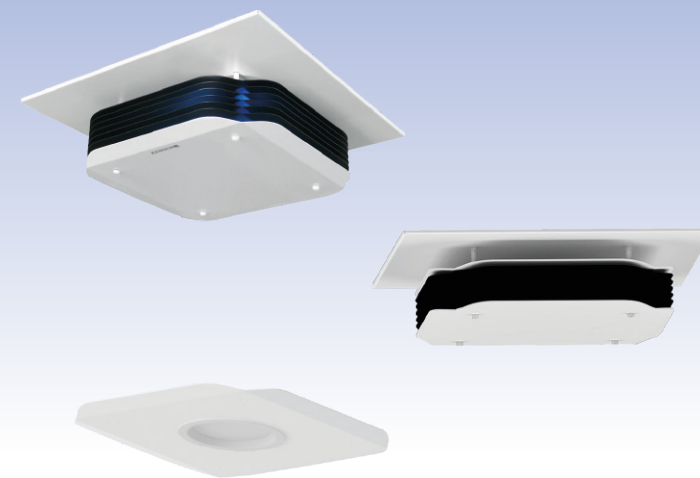

Service-Set KANDEMair 30

UV-C Lampe 1 x 36 W, T8

Manette d'ouverture KANDEMair 30 (Duo)

Durée de vie en service (illuminant) 9.000 h

Vous avez besoin d'une **solution spéciale** pour votre projet?

Pas de problème. L'équipe **Kandem** est à votre disposition pour mettre en place la meilleure solution.

KANDEMair 30 (Duo)

Pour les pièces jusqu'à 20 m²* / 30m²*

KANDEMair 20

Pour les pièces jusqu'à 20 m²*

KANDEMair 10

Pour les pièces jusqu'à 20 m²*

Puissance	36 W / 72 W	Puissance	38 W	Puissance	38 W
Alimentation	230 V	Alimentation	230 V	Alimentation	230 V
Fréquence	50 Hz	Fréquence	50 Hz	Fréquence	50 Hz
UV-C Lampe	1 / 2 x 36 W, TC-L (inclus)	UV-C Lampe	4 x 9 W, TC-S (inclus)	UV-C Lampe	4 x 9 W, TC-S (inclus)
Matériaux	Aluminium / Acier	Matériaux	Aluminium / Acier	Matériaux	Aluminium / Acier
Niveau Bruit	17,7 dB (A)**	Accessoires (en option)	Couvercle incl. DN 924	Accessoires (en option)	Couvercle incl. DN 924
Circulation d'air	Aktif Diffusion d'air: 55 / 110 m ³ /h**	Circulation d'air	Passif	Circulation d'air	Passif
Dimensions (L x L x H)	105 x 105 x 655 / 1.330 mm	Dimensions (L x L x H)	490 x 490 x 157 (M625)	Dimensions (L x L x H)	490 x 490 x 157 (M625)
Remarques	Fun 150 x 150 mm / 300 x 300 mm	Remarques	Hauteur Plafond < 2.50 m	Remarques	Hauteur Plafond < 2.50 m
Domaine d'application	Bureaux, Maison, Cabinets, Entrepôts, Écoles, Jardin d'enfants, Boutiques, Bâtiments publics	Domaine d'application	Bureaux, Maison, Cabinets, Entrepôts, Écoles, Jardin d'enfants, Boutiques, Bâtiments publics	Domaine d'application	Bureaux, Maison, Cabinets, Entrepôts, Écoles, Jardin d'enfants, Boutiques, Bâtiments publics