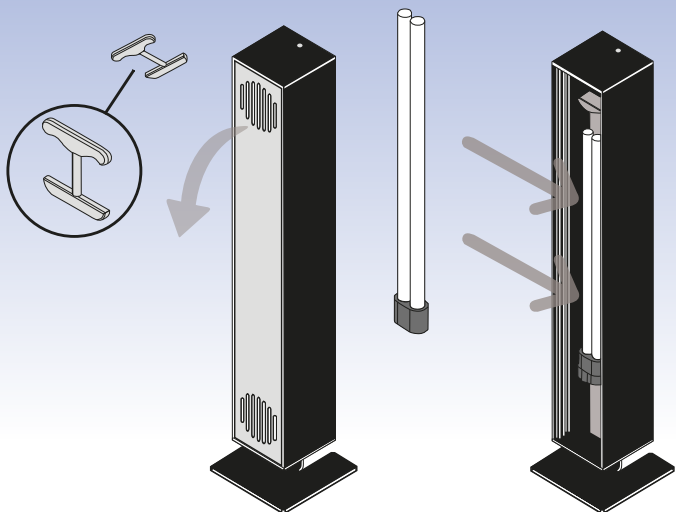

Service-Set KANDEMair 30

UV-C Lampe 1 x 36 W, T8

Manette d'ouverture KANDEMair 30 (Duo)

Durée de vie en service (illuminant) 9.000 h

Vous avez besoin d'une **solution spéciale** pour votre projet?

Pas de problème. L'équipe **Kandem** est à votre disposition pour mettre en place la meilleure solution.

KANDEMair 30 (Duo)

Pour les pièces jusqu'à 20 m²* / 30m²*

KANDEMair 20

Pour les pièces jusqu'à 20 m²*

KANDEMair 10

Pour les pièces jusqu'à 20 m²*

Puissance	36 W / 72 W	Puissance	38 W	Puissance	38 W
Alimentation	230 V	Alimentation	230 V	Alimentation	230 V
Fréquence	50 Hz	Fréquence	50 Hz	Fréquence	50 Hz
UV-C Lampe	1 / 2 x 36 W, TC-L (inclus)	UV-C Lampe	4 x 9 W, TC-S (inclus)	UV-C Lampe	4 x 9 W, TC-S (inclus)
Matériaux	Aluminium / Acier	Matériaux	Aluminium / Acier	Matériaux	Aluminium / Acier
Niveau Bruit	17,7 dB (A)**	Accessoires (en option)	Couvercle incl. DN 924	Accessoires (en option)	Couvercle incl. DN 924
Circulation d'air	Aktif Diffusion d'air: 55 / 110 m ³ /h**	Circulation d'air	Passif	Circulation d'air	Passif
Dimensions (L x L x H)	105 x 105 x 655 / 1.330 mm	Dimensions (L x L x H)	490 x 490 x 157 (M625)	Dimensions (L x L x H)	490 x 490 x 157 (M625)
Remarques	Fun 150 x 150 mm / 300 x 300 mm	Remarques	Hauteur Plafond < 2.50 m	Remarques	Hauteur Plafond < 2.50 m
Domaine d'application	Bureaux, Maison, Cabinets, Entrepôts, Écoles, Jardin d'enfants, Boutiques, Bâtiments publics	Domaine d'application	Bureaux, Maison, Cabinets, Entrepôts, Écoles, Jardin d'enfants, Boutiques, Bâtiments publics	Domaine d'application	Bureaux, Maison, Cabinets, Entrepôts, Écoles, Jardin d'enfants, Boutiques, Bâtiments publics